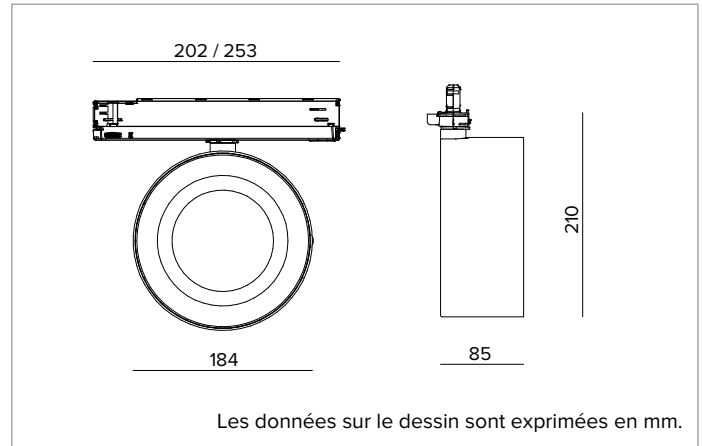

T037WWR940DAPW | ZENO 180

Projecteur professionnel LED orientable

	4000K	H(m)	D1(m)	D2(m)	E _{max} (lx)		
	Ra90	34°	80°				
Fixture Power	43W	1	0.98	1.98	1803		
Source Flux	5122lm	2	1.96	3.97	451		
Fixture Flux	2472lm	3	2.94	5.95	200		
Efficacy	58lm/W	4	3.92	7.94	113		
TS1232	I _{max} =520cd/klm	I _{max}	2665cd	5	4.91	9.92	72

CCT nominale : 4000K

Durée utile (L80/B10) : >50000h tq +25°C

CARACTÉRISTIQUES DE L'ÉCLAIRAGE

Version wall washer avec optique en aluminium pré-anodisé spéculaire hautement réfléchissant, écran holographique en PMMA et élément noir de couverture en polymère.

Optique : WALL WASHER

Ouverture du faisceau : WW

Rendement optique : 48%

Flux appareil : 2472lm

Efficacité lumineuse : 58lm/W

Sécurité photobiologique : Conforme au groupe RG1 (Risque faible)

CARACTÉRISTIQUES MÉCANIQUES

Corps optique réalisé en aluminium moulé sous pression et peint. Corps optique inclinable à -90° et orientable à 355° avec possibilité de blocage de l'orientation.

Couleur et finition : Blanc platre

Poids : 1,5Kg